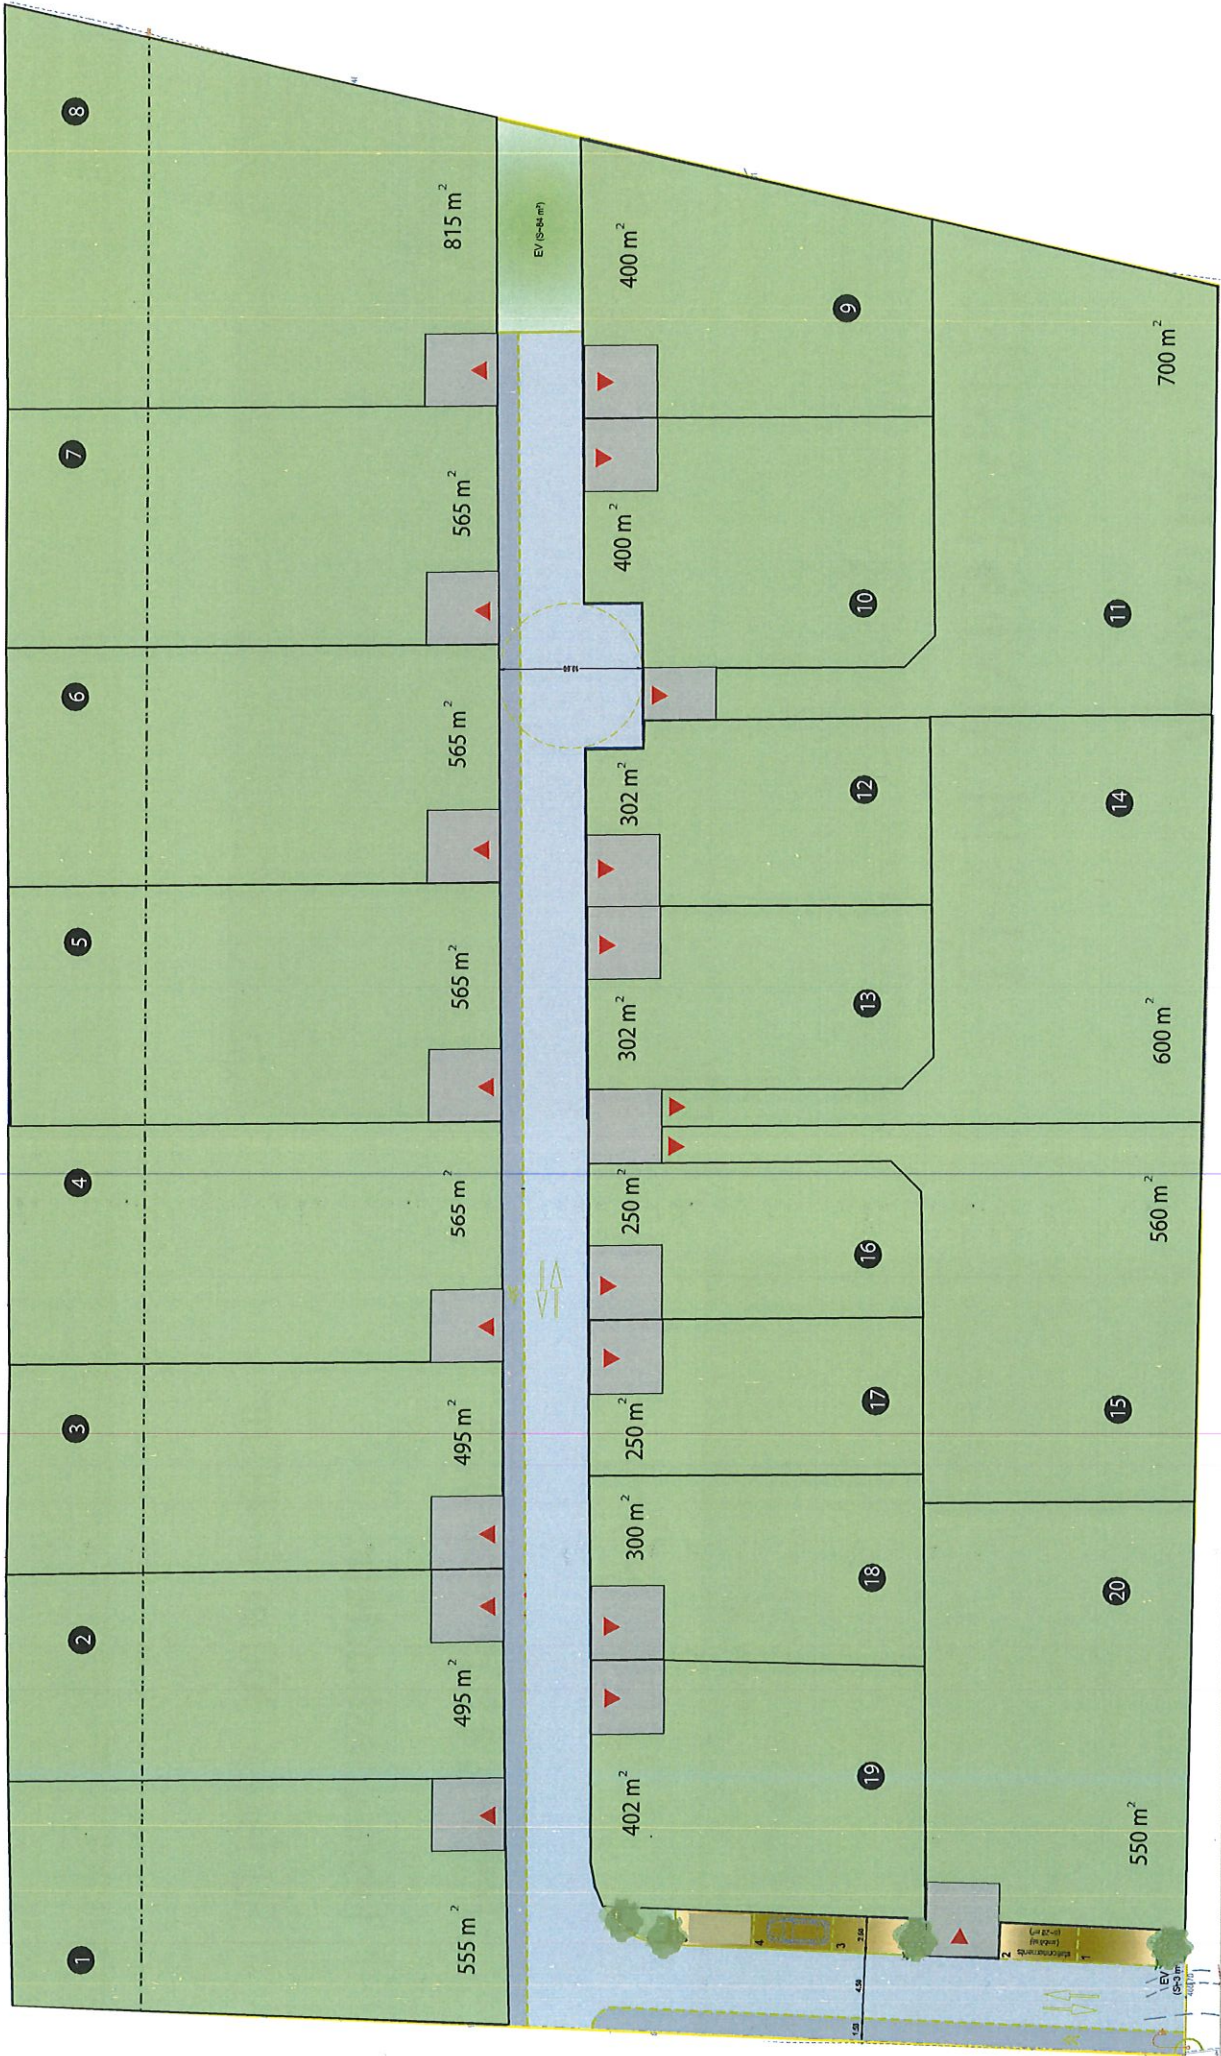

Contactez nous !

Téléphone : 06 12 98 07 83 / 07 62 69 21 21

ONE Aménagement

iblc immo